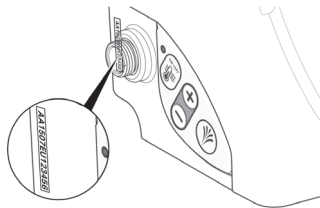

GEBERIT AQUACLEAN 5000 GEBERIT AQUACLEAN 5000PLUS

Het serienummer is te vinden achter het serviceluik aan de rechterzijde.*