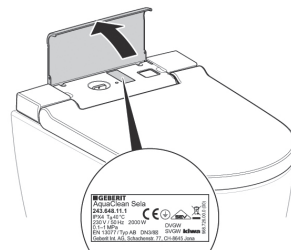

GEBERIT AQUACLEAN SELA (MODEL VOOR 2019)

Het serienummer is te vinden op het bedieningspaneel aan de linkerzijde.*