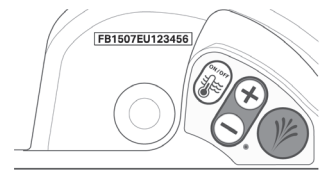

GEBERIT AQUACLEAN TUMA COMPLEET TOILETSYSTEEM

Het serienummer is te vinden onder de afdekklep aan de rechterzijde.*